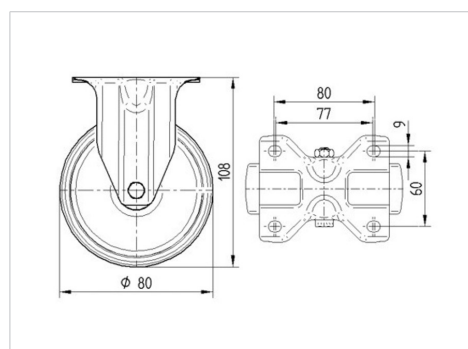

## 3478UVH080P62

EAN 4031582307122

Fiksirani točkić, Viljuska napravljena od presovanog celika, pocinkovana, osovina tocka za caurom, Prikljucak ploca..

Telo tocka od poliamida , omotac: cvrsta , crna guma , obican lezaj sa ratkapnama.

### Tehnicki podaci

Precnik tocka.	80 mm
Sirina gazista.	35 mm
Sirina tocka	85 mm
Dimenzije ploce.	103 x 85 mm
Raspored rupa na ploci.	80/77 x 60 mm
Rupa na ploci.	9 mm
Sveukupna visina.	108 mm
Temperatura	- 20 / + 80 °C
Standard	EN 12532
Tezina	0.494 kg
Tvrdoca omotaca	Shore D 39
Dinamicka nosivost.	100 kg
Staticka nosivost.	200 kg

### Dimensions