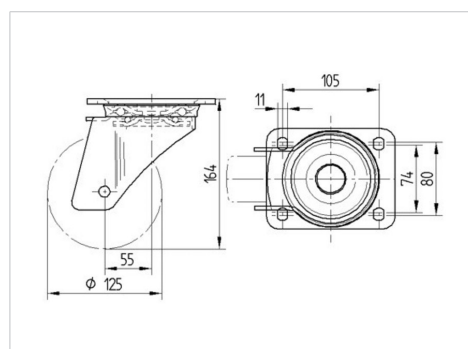

Dimensions