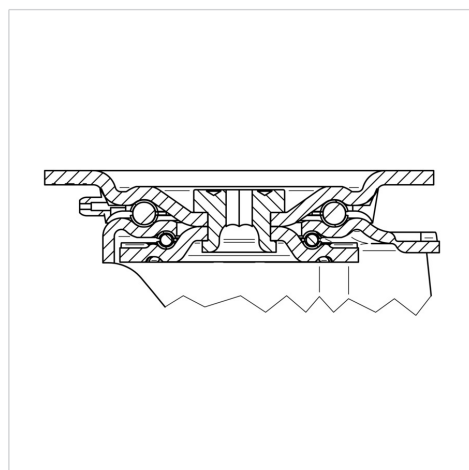

Structure & Mounting