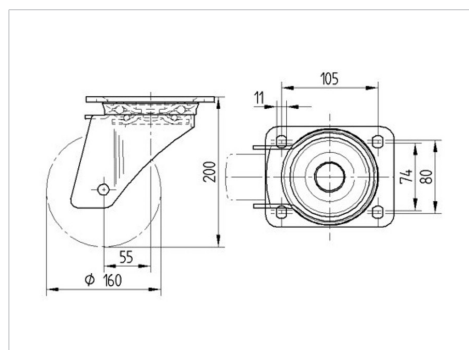

Dimensions