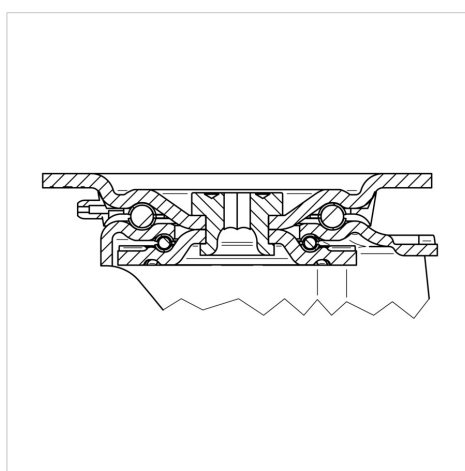

Structure & Mounting