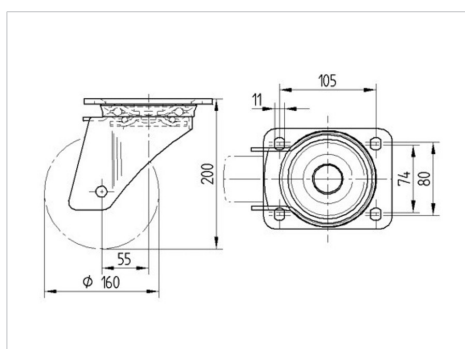

Dimensions