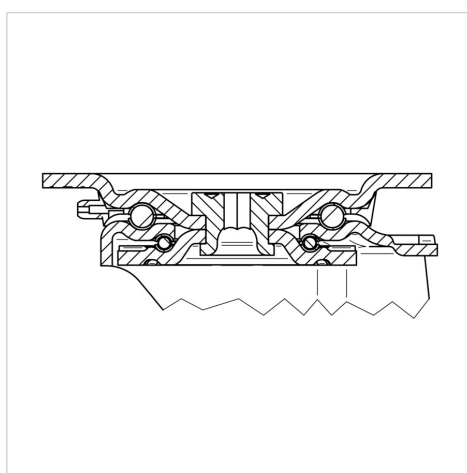

ZETA

4680T00160P63

EAN 4031582307849

回転キャスター、ハウジング：超硬プレススチール、亜鉛イエロープレート、回転ボールベアリング、プレートによる取付け。
ホイールセンター：ポリアミド
重量物用、ブレンベアリング

TENTE

BETTER MOBILITY. BETTER LIFE.

Picture may differ from original product

技術データ

ホイール径	160 mm
ホイール幅	50 mm
キャスターの幅	96 mm
プレートサイズ	137 x 105 mm
プレート穴位置	105 x 80/75 mm
プレート穴径	11 mm
取付台座直径	96 mm
オフセット	55 mm
旋回径	270 mm
取付高	200 mm
耐熱温度	- 30 / + 80 摂氏
規格	EN 12532
重さ	3.028 kg
旋回半径	135 mm
タイヤの硬さ	shore D 75
耐荷重	800 kg
静荷重	1600 kg

Advantages at a glance

回転抵抗	●	●	●	○	○
動作ノイズ	●	○	○	○	○
摩擦	●	●	●	●	●
さび止め	●	●	●	○	○

Dimensions

Structure & Mounting

ZETA

4680T00160P63

EAN 4031582307849

BETTER MOBILITY. BETTER LIFE.