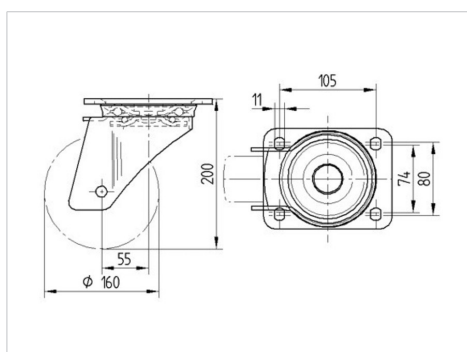

ZETA

4680T00160P63

EAN 4031582307849

回転キャスター、ハウジング：超硬プレススチール、亜鉛イエロープレート、回転ボールベアリング、プレートによる取付け。
ホイールセンター：ポリアミド
重量物用、ブレンベアリング

TENTE

BETTER MOBILITY. BETTER LIFE.

Picture may differ from original product

技術データ

ホイール径	160 mm
ホイール幅	50 mm
キャスターの幅	96 mm
プレートサイズ	137 x 105 mm
プレート穴位置	105 x 80/75 mm
プレート穴径	11 mm
取付台座直径	96 mm
オフセット	55 mm
旋回径	270 mm
取付高	200 mm
耐熱温度	- 30 / + 80 摂氏
規格	EN 12532
重さ	3.028 kg
旋回半径	135 mm
タイヤの硬さ	shore D 75
耐荷重	800 kg
静荷重	1600 kg

Advantages at a glance

回転抵抗	●	●	●	○	○
動作ノイズ	●	○	○	○	○
摩擦	●	●	●	●	●
さび止め	●	●	●	○	○

Dimensions

Structure & Mounting

ZETA

4680T00160P63

EAN 4031582307849

BETTER MOBILITY. BETTER LIFE.