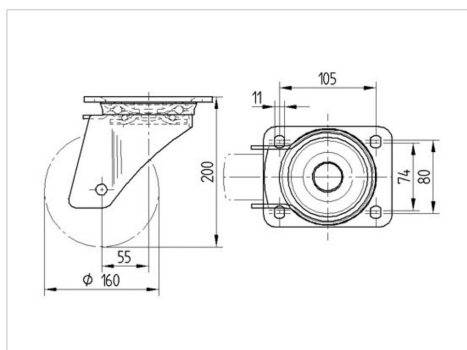

### Технічні характеристики

Діаметр колеса	160 MM
Ширина колеса	50 MM
ширина ролика	96 MM
розмір пластини	137 x 105 MM
Центри отворів диску	105 x 80/75 MM
Отвір диску	11 MM
Купол діаметром	96 MM
зсув	55 MM
Зчеплення шарніру	270 MM
Загальна висота	200 MM
Температура	- 30 / + 80 °C
Стандарт	EN 12532
Вага	3.028 кг
радіус повороту	135 MM
Міцність покриття	Міцність за Шором D 75
Вантажопідйомність	800 кг
допустиме навантаження (статичне)	1600 кг

### Dimensions