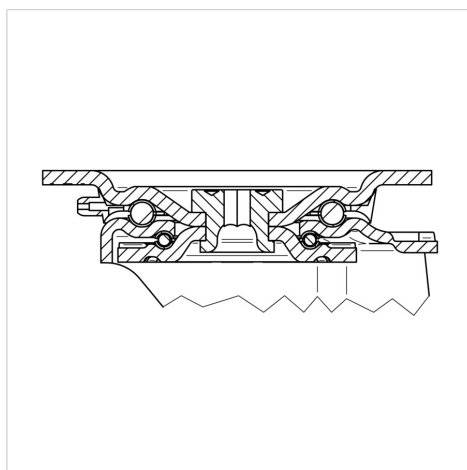

Structure & Mounting