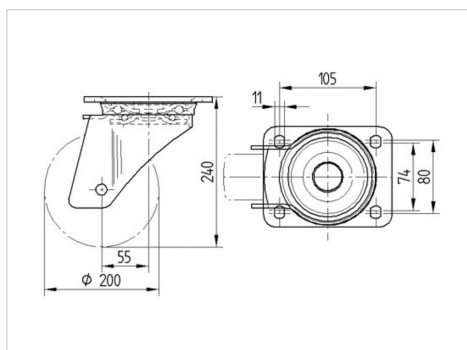

## ZETA

4680U00200P63 WT46

EAN 4031582307887

回転キャスター、ハウジング：超硬プレススチール、亜鉛イエロープレート、回転ボールベアリング、プレートによる取付け、ホイールセンター：ポリアミド、プレーンベアリング

TENTE

BETTER MOBILITY. BETTER LIFE.

Picture may differ from original product

## 技術データ

ホイール径	200 mm
ホイール幅	46 mm
プレートサイズ	137 x 105 mm
プレート穴位置	105 x 80/75 mm
プレート穴径	11 mm
オフセット	55 mm
回転径	310 mm
取付高	240 mm
耐熱温度	- 40 / + 80 摂氏
規格	EN 12532
重さ	2.871 kg
回転半径	155 mm
タイヤの硬さ	shore D 75
耐荷重	600 kg
静荷重	1200 kg

## Dimensions