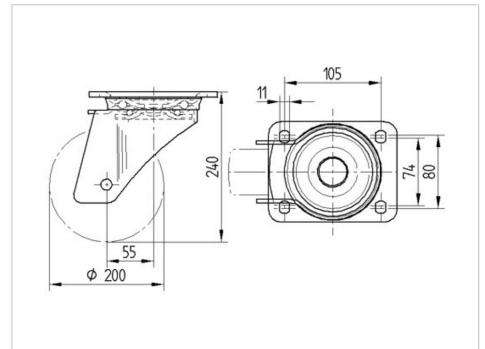

ZETA

4680UOO200P63 WT46

EAN 4031582307887

회전 캐스터, 초강력 프레스 강으로 만든 하우징, 강화된 황색 아연 도금, 밀봉 스위블 이중 볼 베어링, 강화 및 열처리된 볼 커버, 리벳 고정 킹 핀, 너트가 있는 휠 축, 플레이트. 폴리아미드로 만든 휠 중심, 평면 베어링

BETTER MOBILITY. BETTER LIFE.

Picture may differ from original product

기술 데이터

휠 직경	200 mm
휠 폭	46 mm
플레이트 크기	137 x 105 mm
플레이트 홀 센터	105 x 80/75 mm
플레이트 홀	11 mm
오프셋	55 mm
회전간섭	310 mm
총 높이	240 mm
온도	- 40 / + 80 °C
표준	EN 12532
무게	2.871 kg
회전 반경	155 mm
트레드 경도	Shore D 75
동하중	600 kg
정지하중	1200 kg

Advantages at a glance

롤 저항성	● ● ● ○ ○
이동 소음	● ○ ○ ○ ○
마찰	● ● ● ● ●
부식 방지	● ● ● ○ ○

Dimensions

Structure & Mounting

ZETA

4680UOO200P63 WT46

EAN 4031582307887

BETTER MOBILITY. BETTER LIFE.