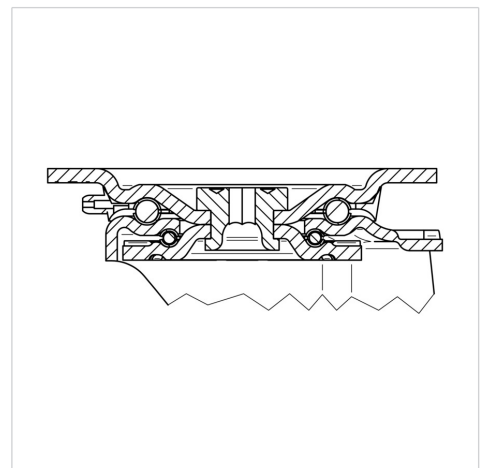

ZETA

4680UOO200P63 WT46

EAN 4031582307887

회전 캐스터, 초강력 프레스 강으로 만든 하우징, 강화된 황색 아연 도금, 밀봉 스위블 이중 볼 베어링, 강화 및 열처리된 볼 커버, 리벳 고정 킹 핀, 너트가 있는 휠 축, 플레이트. 폴리아미드로 만든 휠 중심, 평면 베어링

BETTER MOBILITY. BETTER LIFE.

Picture may differ from original product

기술 데이터

휠 직경	200 mm
휠 폭	46 mm
플레이트 크기	137 x 105 mm
플레이트 홀 센터	105 x 80/75 mm
플레이트 홀	11 mm
오프셋	55 mm
회전간섭	310 mm
총 높이	240 mm
온도	- 40 / + 80 °C
표준	EN 12532
무게	2.871 kg
회전 반경	155 mm
트레드 경도	Shore D 75
동하중	600 kg
정지하중	1200 kg

Advantages at a glance

롤 저항성	● ● ● ○ ○
이동 소음	● ○ ○ ○ ○
마찰	● ● ● ● ●
부식 방지	● ● ● ○ ○

Dimensions

Structure & Mounting

ZETA

4680UOO200P63 WT46

EAN 4031582307887

BETTER MOBILITY. BETTER LIFE.