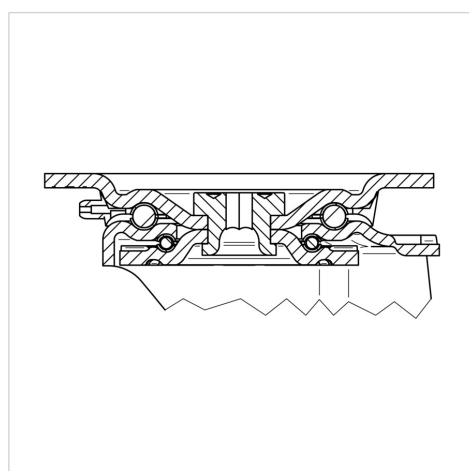

Structure & Mounting