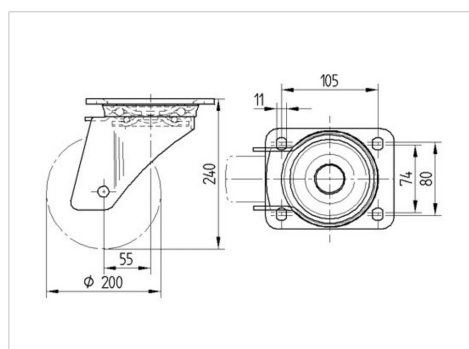

### Технічні характеристики

Діаметр колеса	200 MM
Ширина колеса	46 MM
розмір пластини	137 x 105 MM
Центри отворів диску	105 x 80/75 MM
Отвір диску	11 MM
зсув	55 MM
Зчеплення шарніру	310 MM
Загальна висота	240 MM
Температура	- 40 / + 80 °C
Стандарт	EN 12532
Вага	2.871 кг
радіус повороту	155 MM
Міцність покриття	Міцність за Шором D 75
Вантажопідйомність	600 кг
допустиме навантаження (статичне)	1200 кг

### Dimensions