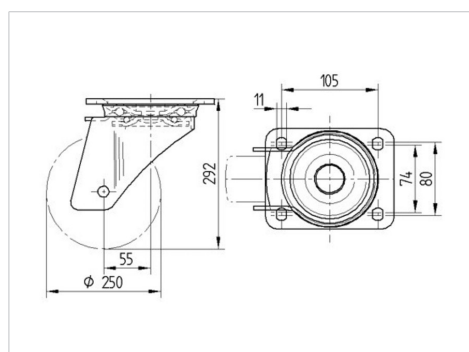

## ZETA

4680U00250P63

EAN 4031582307900

回転キャスター、ハウジング：超硬プレススチール、亜鉛イエロープレート、回転ボールベアリング、プレートによる取付け、ホイールセンター：ポリアミド、ブレンベアリング

TENTE

BETTER MOBILITY. BETTER LIFE.

Picture may differ from original product

## 技術データ

ホイール径	250 mm
ホイール幅	50 mm
キャスターの幅	96 mm
プレートサイズ	137 x 105 mm
プレート穴位置	105 x 80/75 mm
プレート穴径	11 mm
取付台座直径	96 mm
オフセット	55 mm
旋回径	360 mm
取付高	290 mm
耐熱温度	- 30 / + 80 摂氏
規格	EN 12532
重さ	3.567 kg
旋回半径	180 mm
タイヤの硬さ	shore D 75
耐荷重	800 kg
静荷重	1600 kg

## Dimensions