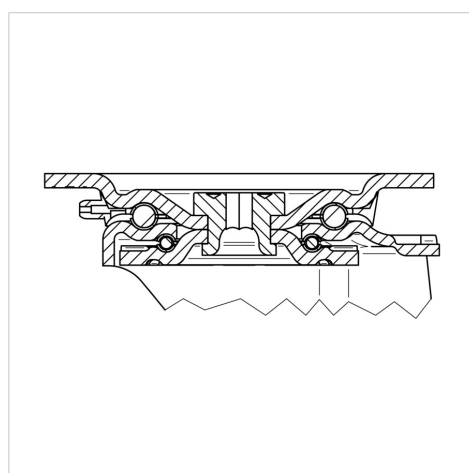

Structure & Mounting