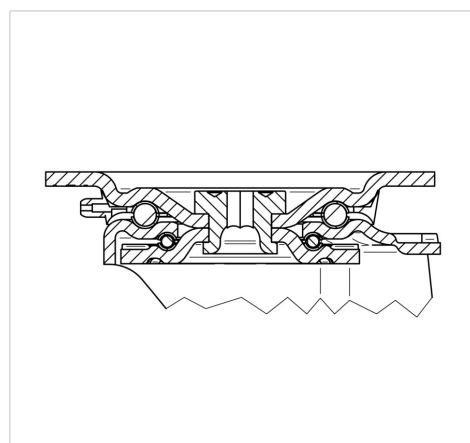

Structure & Mounting