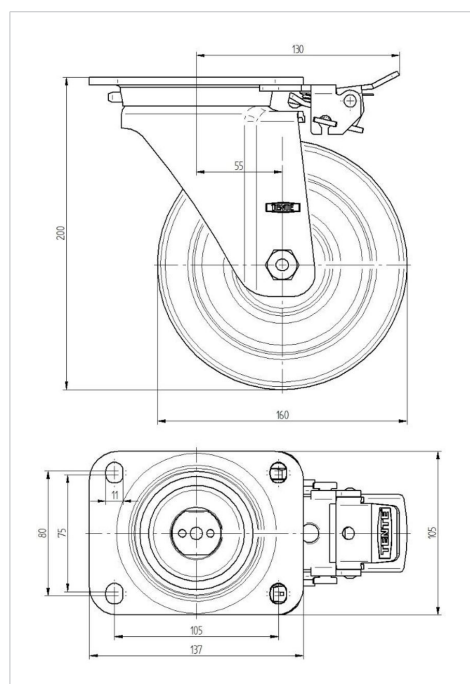

## 4681EP160P63

EAN 4031582307948

Поворотний ролик з фіксатором напрямку, корпус з дуже важкої штампованої сталі, армований, покритий блискучим цинком, пофарбований блакитним кольором, ущільнений шарнірний подвійний шарикопідшипник, армовані та термічно оброблені кришки кульок, заклепаний шворінь, кільце для видалення бруду з вбудованим змащувальним ніпелем, вісь колеса з гайкою, кріплення пластини. Центр колеса із алюмінію, протектор: чорна еластична шина, вулканізований, прецизійний шарикопідшипник

### Технічні характеристики

Діаметр колеса	160 MM
Ширина колеса	50 MM
ширина ролика	96 MM
розмір пластини	137 x 105 MM
Центри отворів диску	105 x 80/75 MM
Отвір диску	11 MM
Купол діаметром	96 MM
зсув	55 MM
Зчеплення шарніру	230 MM
Загальна висота	200 MM
Температура	- 20 / + 85 °C
Стандарт	EN 12532
Вага	3.354 кг
Міцність покриття	Міцність за Шором А 67
Вантажопідйомність	350 кг
допустиме навантаження (статичне)	700 кг

### Dimensions