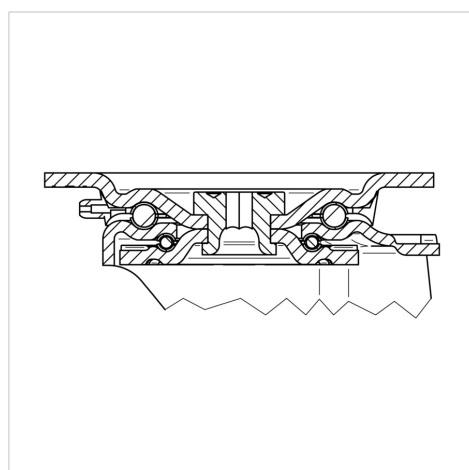

Structure & Mounting