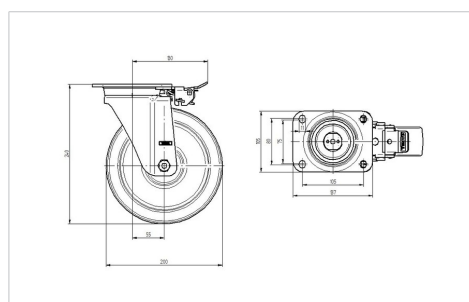

Dimensions