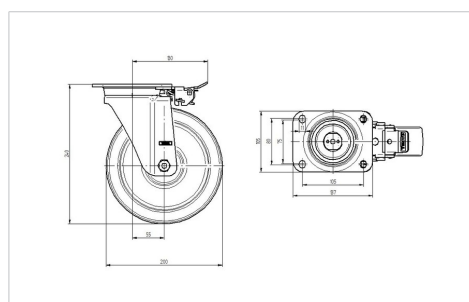

### Технічні характеристики

Діаметр колеса	200 MM
Ширина колеса	50 MM
ширина ролика	96 MM
розмір пластини	137 x 105 MM
Центри отворів диску	105 x 80/75 MM
Отвір диску	11 MM
Купол діаметром	96 MM
зсув	55 MM
Зчеплення шарніру	230 MM
Загальна висота	240 MM
Температура	- 20 / + 85 °C
Стандарт	EN 12532
Вага	3.97 кг
Міцність покриття	Міцність за Шором А 67
Вантажопідйомність	600 кг
допустиме навантаження (статичне)	1200 кг

### Dimensions