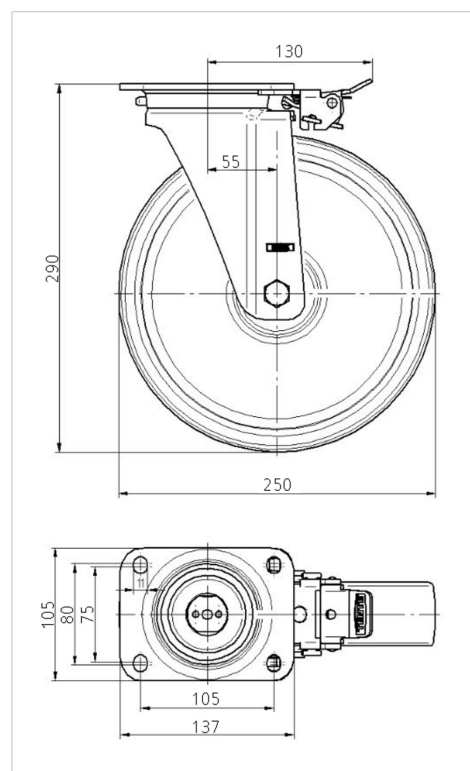

## 4681IEP250P63

EAN 4031582307962

Поворотний ролик з фіксатором напрямку, корпус з дуже важкої штампованої сталі, армований, покритий блискучим цинком, пофарбований блакитним кольором, ущільнений шарнірний подвійний шарикопідшипник, армовані та термічно оброблені кришки кульок, заклепаний шворінь, кільце для видалення бруду з вбудованим змащувальним ніпелем, вісь колеса з гайкою, кріплення пластини. Центр колеса із алюмінію, протектор: чорна еластична шина, вулканізований, прецизійний шарикопідшипник

### Технічні характеристики

Діаметр колеса	250 MM
Ширина колеса	50 MM
ширина ролика	96 MM
розмір пластини	137 x 105 MM
Центри отворів диску	105 x 80/75 MM
Отвір диску	11 MM
Купол діаметром	96 MM
зсув	55 MM
Зчеплення шарніру	230 MM
Загальна висота	290 MM
Температура	- 20 / + 85 °C
Стандарт	EN 12532
Вага	4.791 кг
Міцність покриття	Міцність за Шором А 67
Вантажопідйомність	500 кг
допустиме навантаження (статичне)	1000 кг

### Dimensions