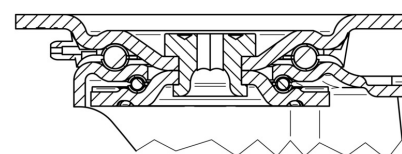

ZETA

4681IEP250P63

EAN 4031582307962

Поворотний ролик з фіксатором напрямку, корпус з дуже важкої штампованої сталі, армований, покритий блискучим цинком, пофарбований блакитним кольором, ущільнений шарнірний подвійний шарикопідшипник, армовані та термічно оброблені кришки кульок, заклепаний шворінь, кільце для видалення бруду з вбудованим змащувальним ніпелем, вісь колеса з гайкою, кріплення пластини. Центр колеса із алюмінію, протектор: чорна еластична шина, вулканізований, прецизійний шарикопідшипник

TENTE

BETTER MOBILITY. BETTER LIFE.

Технічні характеристики

Діаметр колеса	250 MM
Ширина колеса	50 MM
ширина ролика	96 MM
розмір пластини	137 x 105 MM
Центри отворів диску	105 x 80/75 MM
Отвір диску	11 MM
Купол діаметром	96 MM
зсув	55 MM
Зчеплення шарніру	230 MM
Загальна висота	290 MM
Температура	- 20 / + 85 °C
Стандарт	EN 12532
Вага	4.791 кг
Міцність покриття	Міцність за Шором А 67
Вантажопідйомність	500 кг
допустиме навантаження (статичне)	1000 кг

Advantages at a glance

Характеристики обертання	● ● ● ○ ○
Шум при переміщенні	● ● ● ○ ○
Тертя	● ● ● ○ ○
Стійкий до корозії	● ● ● ○ ○

Dimensions

Structure & Mounting