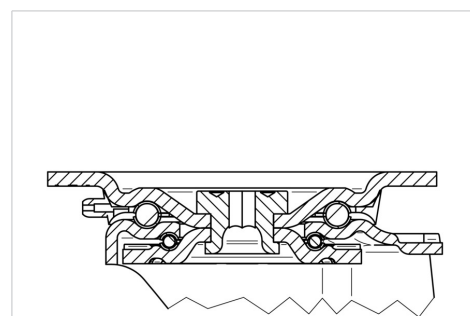

Structure & Mounting

Advantages at a glance

Riteņa izturība	● ● ● ○ ○
Kustības troksnis	● ● ● ○ ○
Berze	● ● ● ● ○
Rūsēšanas aizsardzība	● ● ● ○ ○