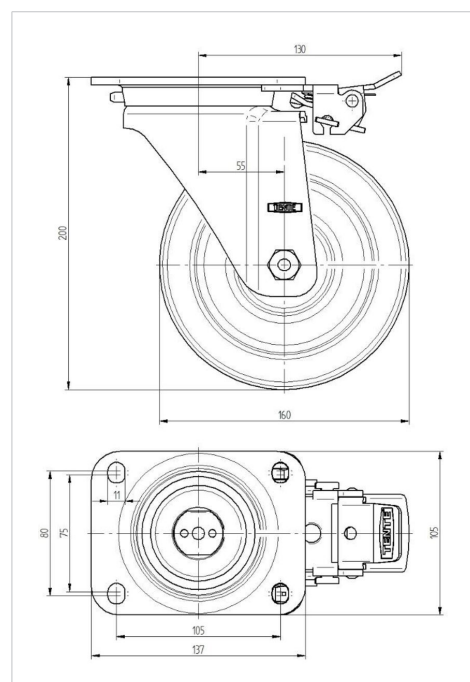

Dimensions