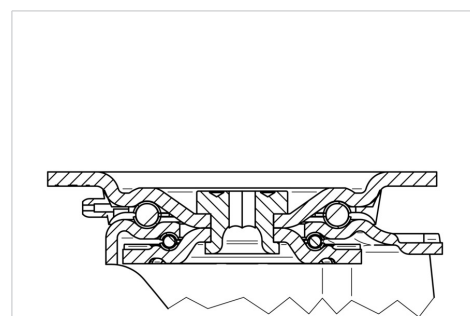

Structure & Mounting