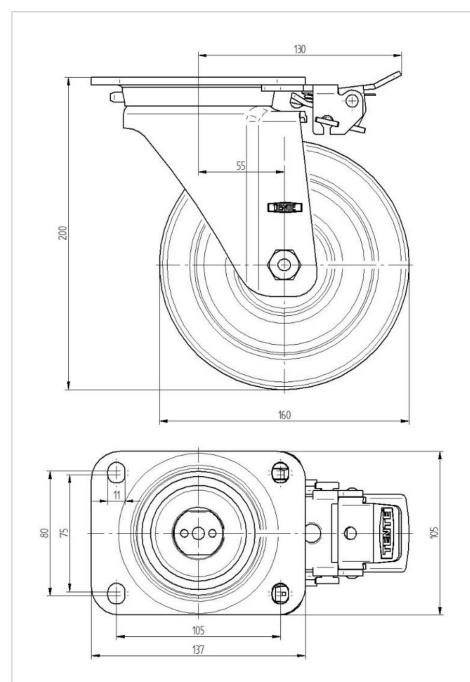

ZETA

4681ITP160P63 Flat

EAN 4031582307986

Поворотний ролик з фіксатором напрямку, корпус з дуже важкої штампованої сталі, армований, покритий блискучим цинком, пофарбований блакитним кольором, ущільнений шарнірний подвійний шарикопідшипник, армовані та термічно оброблені кришки кульок, заклепаний шворінь, кільце для видалення бруду з вбудованим змащувальним ніпелем, вісь колеса з гайкою, кріплення пластини. Центр колеса із алюмінію, протектор: поліуретан, литий, прецизійний шарикопідшипник

TENTE

BETTER MOBILITY. BETTER LIFE.

Picture may differ from original product

Технічні характеристики

Діаметр колеса	160 MM
Ширина колеса	50 MM
ширина ролика	96 MM
розмір пластини	137 x 105 MM
Центри отворів диску	105 x 80/75 MM
Отвір диску	11 MM
Купол діаметром	96 MM
зсув	55 MM
Зчеплення шарніру	270 MM
Загальна висота	200 MM
Температура	- 10 / + 60 °C
Стандарт	EN 12532
Вага	3.25 кг
радіус повороту	135 MM
Міцність покриття	Міцність за Шором D 42
Вантажопідйомність	800 кг
допустиме навантаження (статичне)	1600 кг

Advantages at a glance

Характеристики обертання	● ● ● ○ ○
Шум при переміщенні	● ● ● ○ ○
Тертя	● ● ● ● ○
Стійкий до корозії	● ● ● ○ ○

Dimensions

Structure & Mounting

ZETA

4681ITP160P63 Flat

EAN 4031582307986