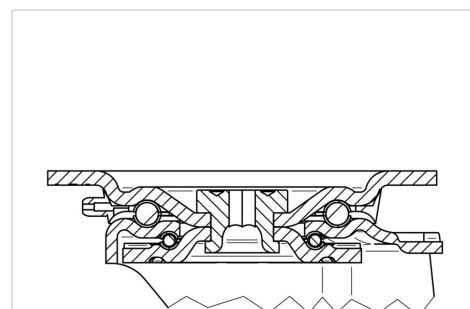

Structure & Mounting