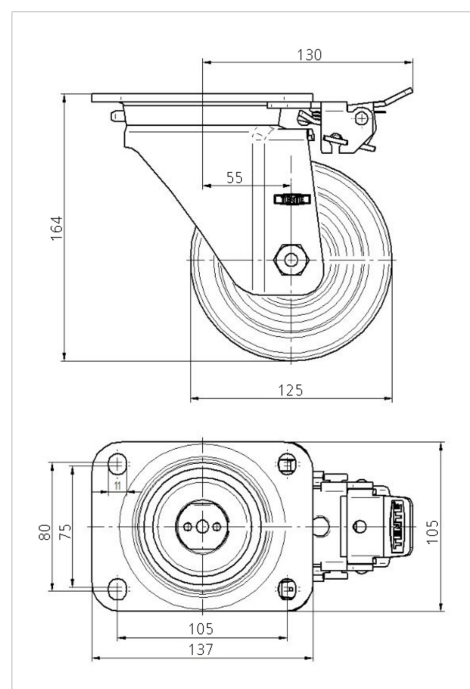

ZETA

4681TOO125P63

EAN 4031582308013

Поворотний ролик з фіксатором напрямку, корпус з дуже важкої штампованої сталі, армований, покритий блискучим цинком, пофарбований блакитним кольором, ущільнений шарнірний подвійний шарикопідшипник, армовані та термічно оброблені кришки кульок, заклепаний шворінь, кільце для видалення бруду з вбудованим змащувальним ніпелем, вісь колеса з гайкою, кріплення пластини. Центр колеса із поліаміду, надміцний, простий підшипник ковзання

TENTE

BETTER MOBILITY. BETTER LIFE.

Picture may differ from original product

Технічні характеристики

Діаметр колеса	125 MM
Ширина колеса	50 MM
розмір пластини	137 x 105 MM
Центри отворів диску	105 x 80/75 MM
Отвір диску	11 MM
зсув	55 MM
Зчеплення шарніру	230 MM
Загальна висота	164 MM
Температура	- 40 / + 80 °C
Стандарт	EN 12532
Вага	2.59 кг
Міцність покриття	Міцність за Шором D 75
Вантажопідйомність	700 кг
допустиме навантаження (статичне)	1400 кг

Advantages at a glance

Характеристики обертання	● ● ● ○ ○
Шум при переміщенні	● ○ ○ ○ ○
Тертя	● ● ● ● ●
Стійкий до корозії	● ● ● ○ ○

Dimensions

Structure & Mounting

ZETA

4681TOO125P63

EAN 4031582308013

BETTER MOBILITY. BETTER LIFE.