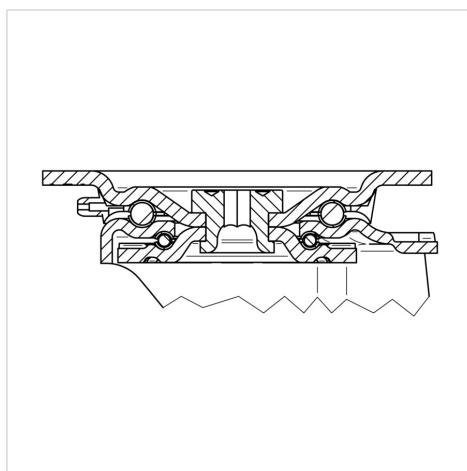

ZETA

4681U00200P63 WT46

EAN 4031582308068

方向ロック付旋回キャスター，ハウジング：超硬プレススチール、亜鉛イエロープレート、旋回ボールベアリング、プレートによる取付け。ホイールセンター：ポリアミド、プレーンベアリング

TENTE

BETTER MOBILITY. BETTER LIFE.

Picture may differ from original product

技術データ

ホイール径	200 mm
ホイール幅	46 mm
プレートサイズ	137 x 105 mm
プレート穴位置	105 x 80/75 mm
プレート穴径	11 mm
オフセット	55 mm
旋回径	230 mm
取付高	240 mm
耐熱温度	- 40 / + 80 摂氏
規格	EN 12532
重さ	2.863 kg
タイヤの硬さ	shore D 75
耐荷重	600 kg
静荷重	1200 kg

Advantages at a glance

回転抵抗	●	●	●	○	○
動作ノイズ	●	○	○	○	○
摩擦	●	●	●	●	●
さび止め	●	●	●	○	○

Dimensions

Structure & Mounting

ZETA

4681U00200P63 WT46

EAN 4031582308068

BETTER MOBILITY. BETTER LIFE.