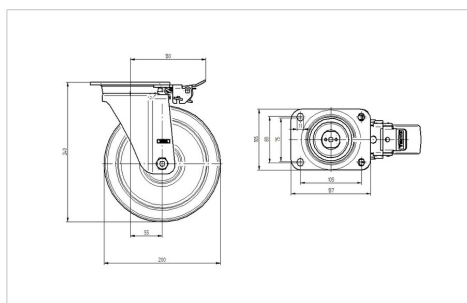

ZETA

4681U00200P63 WT46

EAN 4031582308068

方向ロック付旋回キャスター，ハウジング：超硬プレススチール、亜鉛イエロープレート、旋回ボールベアリング、プレートによる取付け。ホイールセンター：ポリアミド、プレーンベアリング

TENTE

BETTER MOBILITY. BETTER LIFE.

Picture may differ from original product

技術データ

ホイール径	200 mm
ホイール幅	46 mm
プレートサイズ	137 x 105 mm
プレート穴位置	105 x 80/75 mm
プレート穴径	11 mm
オフセット	55 mm
旋回径	230 mm
取付高	240 mm
耐熱温度	- 40 / + 80 摂氏
規格	EN 12532
重さ	2.863 kg
タイヤの硬さ	shore D 75
耐荷重	600 kg
静荷重	1200 kg

Advantages at a glance

回転抵抗	●	●	●	○	○
動作ノイズ	●	○	○	○	○
摩擦	●	●	●	●	●
さび止め	●	●	●	○	○

Dimensions

Structure & Mounting

ZETA

4681U00200P63 WT46

EAN 4031582308068

BETTER MOBILITY. BETTER LIFE.