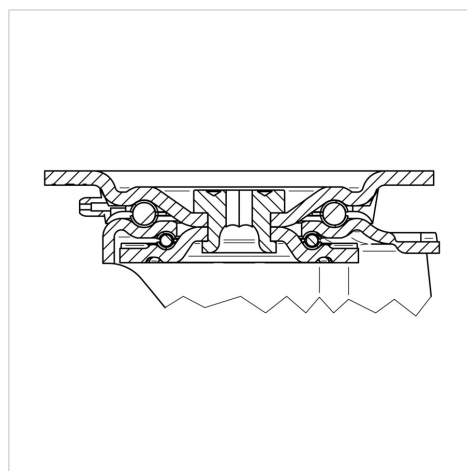

Structure & Mounting