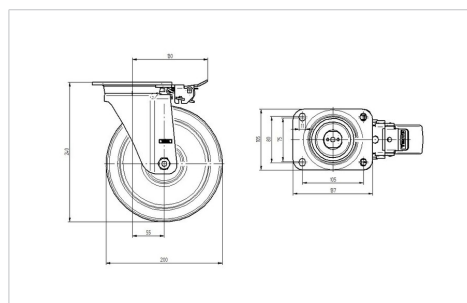

ZETA

4681UOO200P63 WT46

EAN 4031582308068

Поворотний ролик з фіксатором напрямку, корпус з дуже важкої штампованої сталі, армований, покритий блискучим цинком, пофарбований блакитним кольором, ущільнений шарнірний подвійний шарикопідшипник, армовані та термічно оброблені кришки кульок, заклепаний шворінь, кільце для видалення бруду з вбудованим змащувальним ніпелем, вісь колеса з гайкою, кріплення пластини. Центр колеса із поліаміду, простий підшипник ковзання

TENTE

BETTER MOBILITY. BETTER LIFE.

Picture may differ from original product

Технічні характеристики

Діаметр колеса	200 MM
Ширина колеса	46 MM
розмір пластини	137 x 105 MM
Центри отворів диску	105 x 80/75 MM
Отвір диску	11 MM
зсув	55 MM
Зчеплення шарніру	230 MM
Загальна висота	240 MM
Температура	- 40 / + 80 °C
Стандарт	EN 12532
Вага	2.863 кг
Міцність покриття	Міцність за Шором D 75
Вантажопідйомність	600 кг
допустиме навантаження (статичне)	1200 кг

Advantages at a glance

Характеристики обертання	● ● ● ○ ○
Шум при переміщенні	● ○ ○ ○ ○
Тертя	● ● ● ● ●
Стійкий до корозії	● ● ● ○ ○

Dimensions

Structure & Mounting

ZETA

4681UOO200P63 WT46

EAN 4031582308068