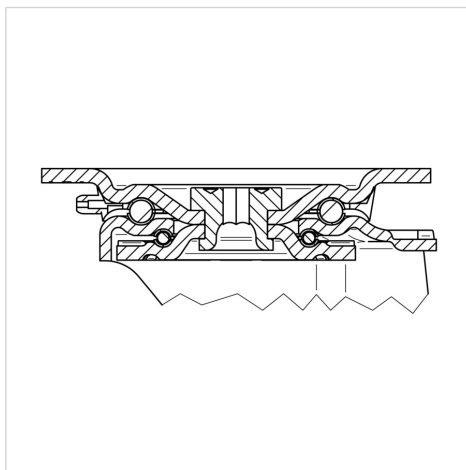

Structure & Mounting