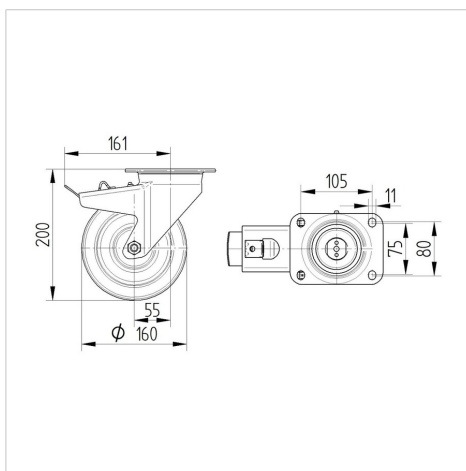

Dimensions