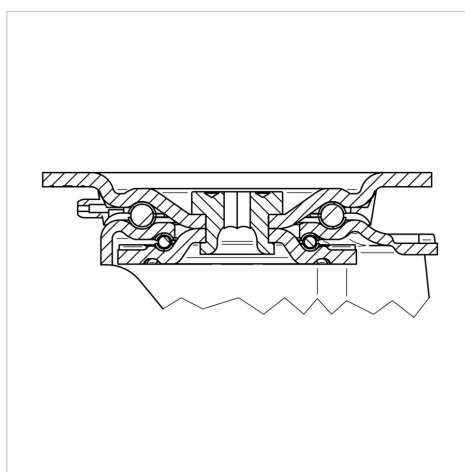

Structure & Mounting