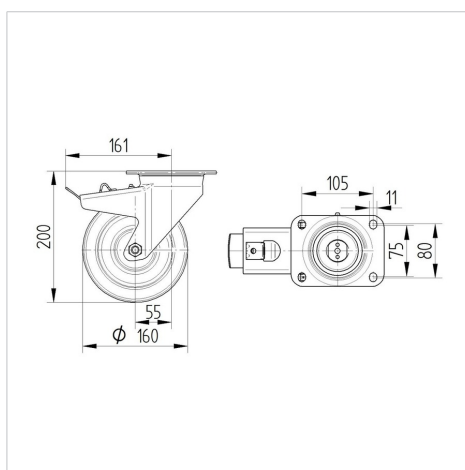

## 4687ITP160P63 Flat

EAN 4031582050578

Поворотний ролик із загальним фіксатором, хвостова частина ролику, корпус з дуже важкої штампованої сталі, армований, покритий блискучим цинком, пофарбований блакитним кольором, ущільнений шарнірний подвійний шарикопідшипник, армовані та термічно оброблені кришки кульок, заклепаний шворінь, кільце для видалення бруду з вбудованим змащувальним ніпелем, вісь колеса з гайкою, кріплення пластины. Центр колеса із алюмінію, протектор: поліуретан, литий, прецизійний шарикопідшипник

### Технічні характеристики

Діаметр колеса	160 MM
Ширина колеса	50 MM
ширина ролика	96 MM
розмір пластины	137 x 105 MM
Центри отворів диску	105 x 80/75 MM
Отвір диску	11 MM
Купол діаметром	96 MM
зсув	55 MM
Зчеплення шарніру	322 MM
Загальна висота	200 MM
Температура	- 10 / + 60 °C
Стандарт	EN 12532
Вага	3.449 кг
радіус повороту	161 MM
Міцність покришки	Міцність за Шором D 42
Вантажопідйомність	800 кг
допустиме навантаження (статичне)	1600 кг

### Dimensions