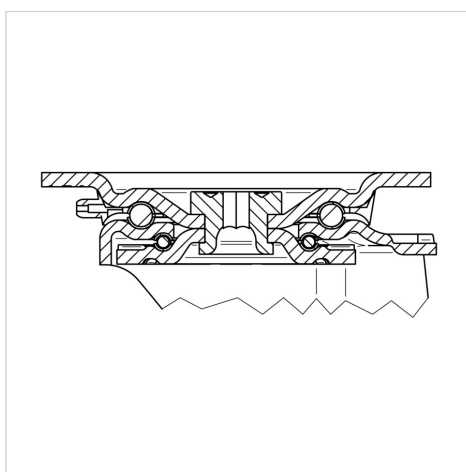

Structure & Mounting