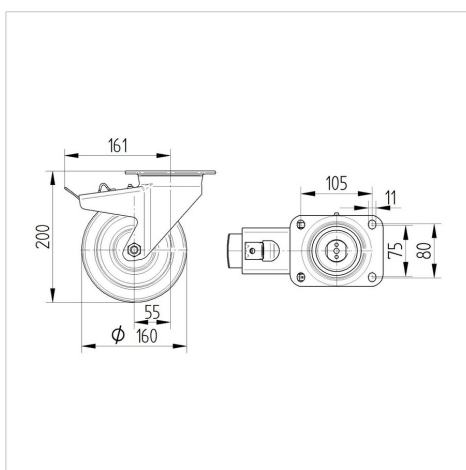

Dimensions