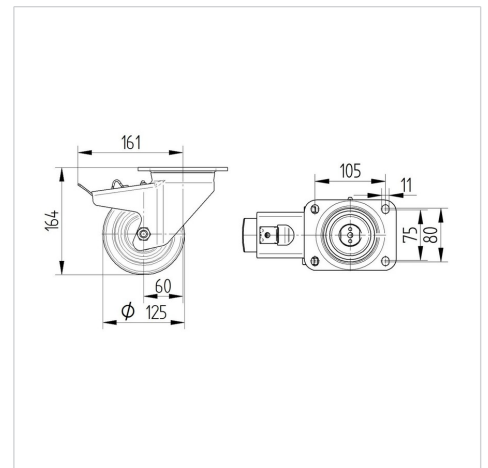

## 4687TOP125P63

EAN 4031582308174

토탈 락 있는 회전 캐스터, 초강력 프레스 강으로 만든 하우징, 강화된 황색 아연 도금, 밀봉 스위블 이중 볼 베어링, 강화 및 열처리된 볼 커버, 리벳 고정 킹 핀, 너트가 있는 휠 축, 플레이트. 폴리아미드로 만든 휠 중심, 고하중, 정밀 볼 베어링

BETTER MOBILITY. BETTER LIFE.

### 기술 데이터

휠 직경	125 mm
휠 폭	50 mm
캐스터 너비	96 mm
플레이트 크기	137 x 105 mm
플레이트 홀 센터	105 x 80/75 mm
플레이트 홀	11 mm
덤-Ø	96 mm
오프셋	60 mm
회전간섭	322 mm
총 높이	164 mm
온도	- 30 / + 80 °C
표준	EN 12532
무게	3.026 kg
회전 반경	161 mm
트레드 경도	Shore D 75
동하중	700 kg
정지하중	1400 kg

### Dimensions