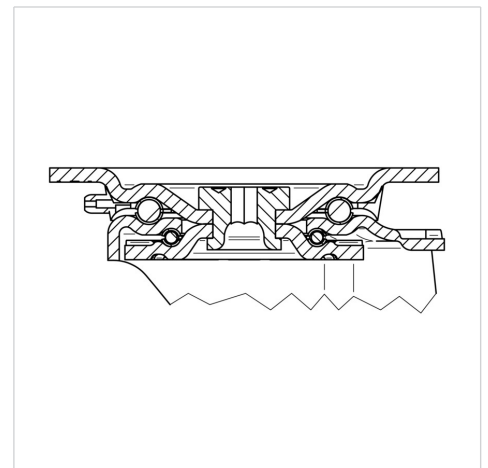

Structure & Mounting