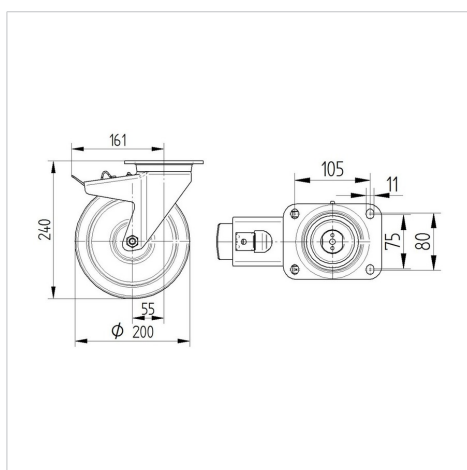

## ZETA

4687U00200P63 WT46

EAN 4031582308204

トータルロック回転キャスター，ハウジング：超硬プレススチール、亜鉛イエロープレート、回転ボールベアリング、プレートによる取付け。ホイールセンター：ポリアミド、プレーンベアリング

TENTE

BETTER MOBILITY. BETTER LIFE.

Picture may differ from original product

## 技術データ

ホイール径	200 mm
ホイール幅	46 mm
プレートサイズ	137 x 105 mm
プレート穴位置	105 x 80/75 mm
プレート穴径	11 mm
オフセット	55 mm
回転径	322 mm
取付高	240 mm
耐熱温度	- 40 / + 80 摂氏
規格	EN 12532
重さ	3.083 kg
回転半径	161 mm
タイヤの硬さ	shore D 75
耐荷重	600 kg
静荷重	1200 kg

## Dimensions