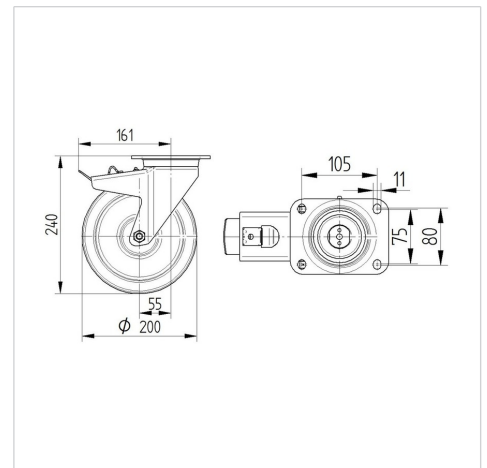

ZETA

4687UOO200P63 WT46

EAN 4031582308204

토탈 락 있는 회전 캐스터, 초강력 프레스 강으로 만든 하우징, 강화된 황색 아연 도금, 밀봉 스위블 이중 볼 베어링, 강화 및 열처리된 볼 커버, 리벳 고정 킹 핀, 너트가 있는 휠 축, 플레이트. 폴리아미드로 만든 휠 중심, 평면 베어링

BETTER MOBILITY. BETTER LIFE.

Picture may differ from original product

기술 데이터

휠 직경	200 mm
휠 폭	46 mm
플레이트 크기	137 x 105 mm
플레이트 홀 센터	105 x 80/75 mm
플레이트 홀	11 mm
오프셋	55 mm
회전간섭	322 mm
총 높이	240 mm
온도	- 40 / + 80 °C
표준	EN 12532
무게	3.083 kg
회전 반경	161 mm
트레드 경도	Shore D 75
동하중	600 kg
정지하중	1200 kg

Advantages at a glance

롤 저항성	● ● ● ○ ○
이동 소음	● ○ ○ ○ ○
마찰	● ● ● ● ●
부식 방지	● ● ● ○ ○

Dimensions

Structure & Mounting

ZETA

4687UOO200P63 WT46

EAN 4031582308204

BETTER MOBILITY. BETTER LIFE.