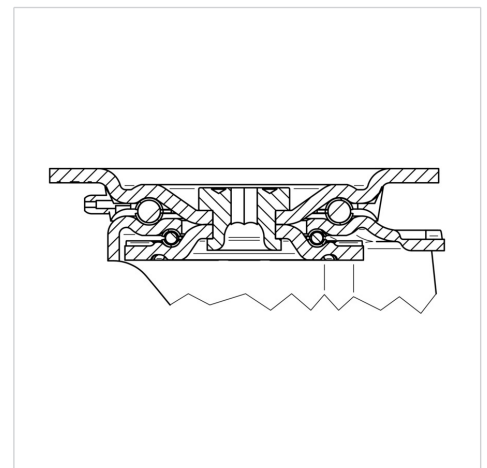

ZETA

4687UOO200P63 WT46

EAN 4031582308204

토탈 락 있는 회전 캐스터, 초강력 프레스 강으로 만든 하우징, 강화된 황색 아연 도금, 밀봉 스위블 이중 볼 베어링, 강화 및 열처리된 볼 커버, 리벳 고정 킹 핀, 너트가 있는 휠 축, 플레이트. 폴리아미드로 만든 휠 중심, 평면 베어링

BETTER MOBILITY. BETTER LIFE.

Picture may differ from original product

기술 데이터

휠 직경	200 mm
휠 폭	46 mm
플레이트 크기	137 x 105 mm
플레이트 홀 센터	105 x 80/75 mm
플레이트 홀	11 mm
오프셋	55 mm
회전간섭	322 mm
총 높이	240 mm
온도	- 40 / + 80 °C
표준	EN 12532
무게	3.083 kg
회전 반경	161 mm
트레드 경도	Shore D 75
동하중	600 kg
정지하중	1200 kg

Advantages at a glance

롤 저항성	● ● ● ○ ○
이동 소음	● ○ ○ ○ ○
마찰	● ● ● ● ●
부식 방지	● ● ● ○ ○

Dimensions

Structure & Mounting

ZETA

4687UOO200P63 WT46

EAN 4031582308204

BETTER MOBILITY. BETTER LIFE.