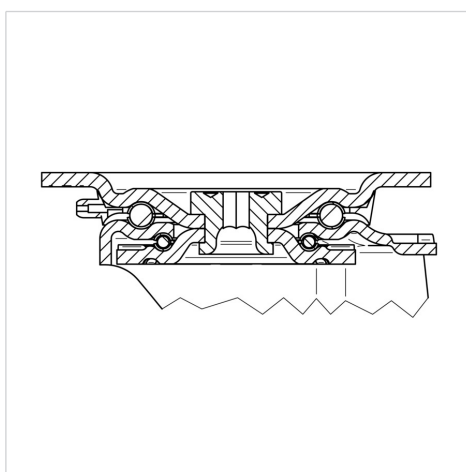

ZETA

4687U00200P63 WT46

EAN 4031582308204

Поворотний ролик із загальним фіксатором, хвостова частина ролику, корпус з дуже важкої штампованої сталі, армований, покритий блискучим цинком, пофарбований блакитним кольором, ущільнений шарнірний подвійний шарикопідшипник, армовані та термічно оброблені кришки кульок, заклепаний шворінь, кільце для видалення бруду з вбудованим змащувальним ніпелем, вісь колеса з гайкою, кріплення пластини. Центр колеса із поліаміду, простий підшипник ковзання

TENTE

BETTER MOBILITY. BETTER LIFE.

Picture may differ from original product

Технічні характеристики

Діаметр колеса	200 MM
Ширина колеса	46 MM
розмір пластини	137 x 105 MM
Центри отворів диску	105 x 80/75 MM
Отвір диску	11 MM
зсув	55 MM
Зчеплення шарніру	322 MM
Загальна висота	240 MM
Температура	- 40 / + 80 °C
Стандарт	EN 12532
Вага	3.083 кг
радіус повороту	161 MM
Міцність покриття	Міцність за Шором D 75
Вантажопідйомність	600 кг
допустиме навантаження (статичне)	1200 кг

Advantages at a glance

Характеристики обертання	● ● ● ○ ○
Шум при переміщенні	● ○ ○ ○ ○
Тертя	● ● ● ● ●
Стійкий до корозії	● ● ● ○ ○

Dimensions

Structure & Mounting

ZETA

4687U00200P63 WT46

EAN 4031582308204