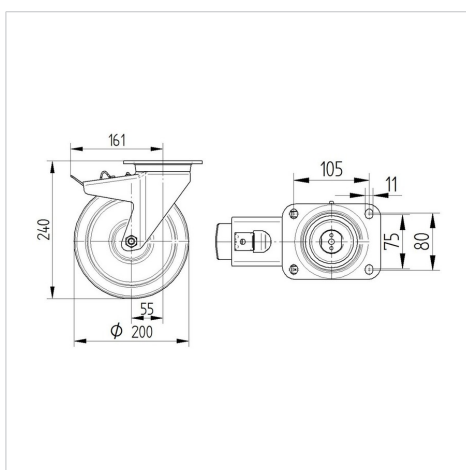

ZETA

4687U00200P63 WT46

EAN 4031582308204

Поворотний ролик із загальним фіксатором, хвостова частина ролику, корпус з дуже важкої штампованої сталі, армований, покритий блискучим цинком, пофарбований блакитним кольором, ущільнений шарнірний подвійний шарикопідшипник, армовані та термічно оброблені кришки кульок, заклепаний шворінь, кільце для видалення бруду з вбудованим змащувальним ніпелем, вісь колеса з гайкою, кріплення пластини. Центр колеса із поліаміду, простий підшипник ковзання

TENTE

BETTER MOBILITY. BETTER LIFE.

Picture may differ from original product

Технічні характеристики

Діаметр колеса	200 MM
Ширина колеса	46 MM
розмір пластини	137 x 105 MM
Центри отворів диску	105 x 80/75 MM
Отвір диску	11 MM
зсув	55 MM
Зчеплення шарніру	322 MM
Загальна висота	240 MM
Температура	- 40 / + 80 °C
Стандарт	EN 12532
Вага	3.083 кг
радіус повороту	161 MM
Міцність покриття	Міцність за Шором D 75
Вантажопідйомність	600 кг
допустиме навантаження (статичне)	1200 кг

Advantages at a glance

Характеристики обертання	● ● ● ○ ○
Шум при переміщенні	● ○ ○ ○ ○
Тертя	● ● ● ● ●
Стійкий до корозії	● ● ● ○ ○

Dimensions

Structure & Mounting

ZETA

4687U00200P63 WT46

EAN 4031582308204