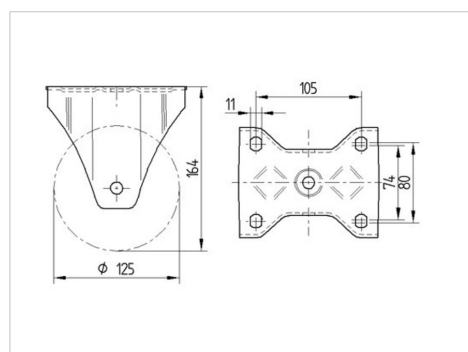

### Технічні характеристики

Діаметр колеса	125 MM
Ширина колеса	50 MM
ширина ролика	117 MM
розмір пластини	137 x 117 MM
Центри отворів диску	105 x 80/75 MM
Отвір диску	11 MM
Загальна висота	164 MM
Температура	- 20 / + 85 °C
Стандарт	EN 12532
Вага	1.87 кг
Міцність покриття	Міцність за Шором А 67
Вантажопідйомність	300 кг
допустиме навантаження (статичне)	600 кг

### Dimensions