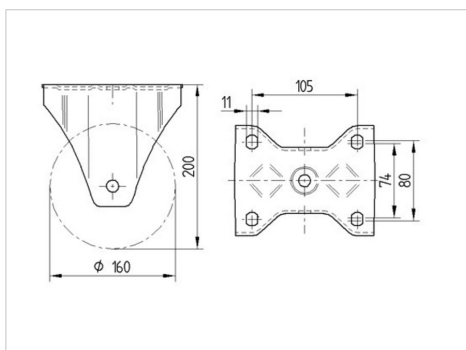

# ZETA

4688IEP160P63

EAN 4031582308266

고정 캐스터, 헤비 프레스 강으로 만든 포크, 강화된 금색 아연 도금, 너트가 있는 휠 축, 플레이트.

알루미늄으로 만든 휠 중심, 트레드: 검정색 탄성 타이어, 경화 처리, 정밀 볼 베어링

BETTER MOBILITY. BETTER LIFE.

Picture may differ from original product

## 기술 데이터

휠 직경	160 mm
휠 폭	50 mm
캐스터 너비	117 mm
플레이트 크기	137 x 117,0 mm
플레이트 홀 센터	105 x 80/75 mm
플레이트 홀	11 mm
총 높이	200 mm
온도	- 20 / + 85 °C
표준	EN 12532
무게	2.573 kg
트레드 경도	Shore A 67
동하중	350 kg
정지하중	700 kg

## Dimensions