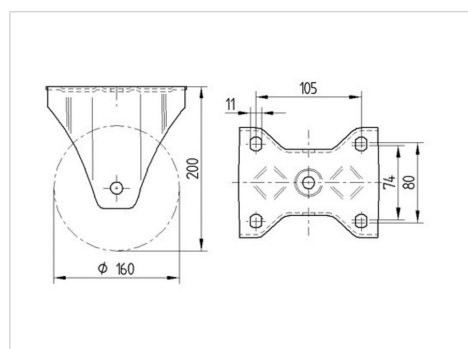

Dimensions

Advantages at a glance

Характеристики обертання	● ● ● ○ ○
Шум при переміщенні	● ● ● ○ ○
Тертя	● ● ● ○ ○
Стійкий до корозії	● ● ● ○ ○