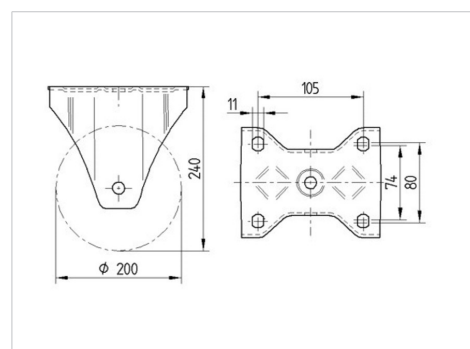

Dimensions

Advantages at a glance

Характеристики обертання	● ● ● ○ ○
Шум при переміщенні	● ● ● ○ ○
Тертя	● ● ● ○ ○
Стойкий до корозії	● ● ● ○ ○