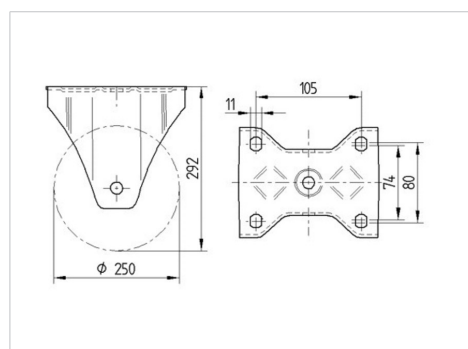

## Technische gegevens

Wieldiameter	250 mm
Wielbreedte	50 mm
Wielbreedte	117 mm
Plaatafmeting	137 x 117 mm
Boutgatafstand	105 x 80/75 mm
Bevestigingsgat	11 mm
Bouwhoogte	290 mm
Temperatuur	- 20 / + 85 °C
Standaard	EN 12532
Eigen gewicht	3.732 kg
Hardheid van de band	Shore A 67
Dyn. draagvermogen	500 kg
Statisch draagvermogen	1000 kg

## Afmetingen