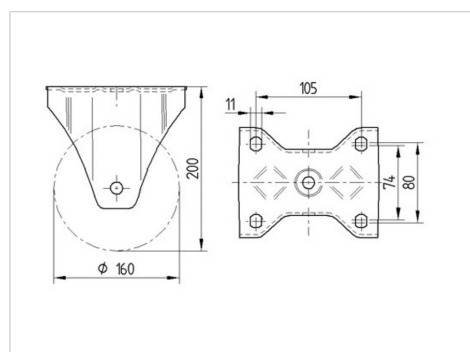

TENTE

BETTER MOBILITY. BETTER LIFE.

Obrázky se mohou lišit od skutečného produktu

Technické údaje

Průměr kolečka	160 mm
Šířka kola	50 mm
Šířka kolečka	117 mm
Velikost plotny	137 x 117 mm
Rozteč děr	105 x 80/75 mm
Průměr děr	11 mm
Stavební výška	200 mm
Teplota	- 10 / + 60 °C
Standard	EN 12532
Hmotnost	2.156 kg
Tvrdost běhounu	Shore D 42
Dynamická nosnost	800 kg
Statická nosnost	1600 kg

Vlastnosti

Valivý odpor	● ● ● ○ ○
Hlučnost pohybu	● ● ● ○ ○
Opotřebení	● ● ● ● ○
Ochrana proti korozi	● ● ● ○ ○

Dimensions

ZETA

4688ITP160P63 Flat

EAN 4031582030518

BETTER MOBILITY. BETTER LIFE.

Structure & Mounting