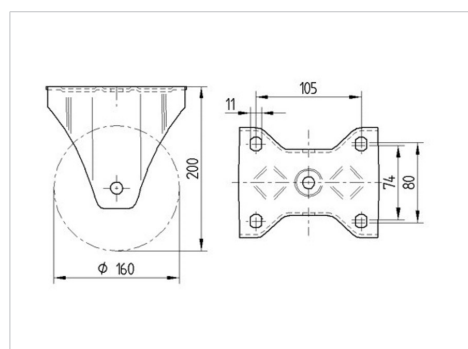

Dimensions

Advantages at a glance

Rezistență la rulare	● ● ● ○ ○
Zgomot de mișcare	● ● ● ○ ○
Uzare	● ● ● ● ○
Protecție împotriva ruginii	● ● ● ○ ○