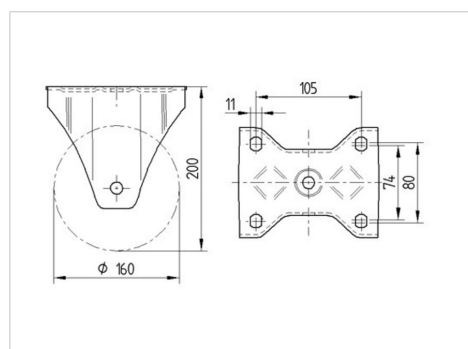

### Технічні характеристики

Діаметр колеса	160 MM
Ширина колеса	50 MM
ширина ролика	117 MM
розмір пластини	137 x 117 MM
Центри отворів диску	105 x 80/75 MM
Отвір диску	11 MM
Загальна висота	200 MM
Температура	- 10 / + 60 °C
Стандарт	EN 12532
Вага	2.156 кг
Міцність покришки	Міцність за Шором D 42
Вантажопідйомність	800 кг
допустиме навантаження (статичне)	1600 кг

### Dimensions