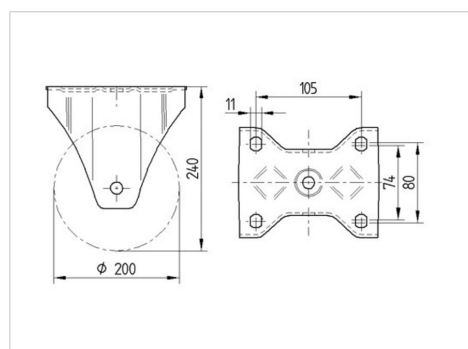

### Технічні характеристики

Діаметр колеса	200 MM
Ширина колеса	50 MM
ширина ролика	117 MM
розмір пластини	137 x 117 MM
Центри отворів диску	105 x 80/75 MM
Отвір диску	11 MM
Загальна висота	240 MM
Температура	- 10 / + 60 °C
Стандарт	EN 12532
Вага	2.644 кг
Міцність покриття	Міцність за Шором D 42
Вантажопідйомність	800 кг
допустиме навантаження (статичне)	1600 кг

### Dimensions