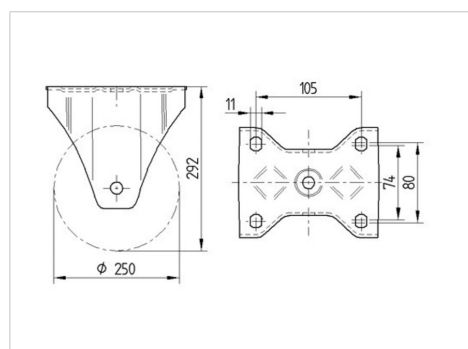

Dimensions

Advantages at a glance

Характеристики обертання	● ● ● ○ ○
Шум при переміщенні	● ● ● ○ ○
Тертя	● ● ● ● ○
Стойкий до корозії	● ● ● ○ ○