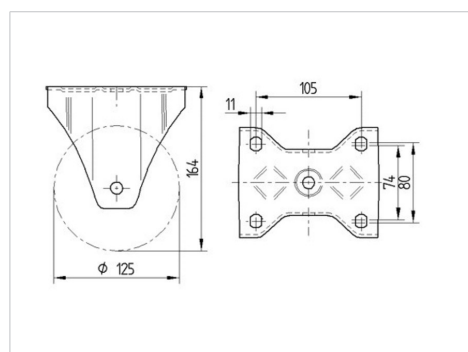

TENTE

BETTER MOBILITY. BETTER LIFE.

Obrázky se mohou lišit od skutečného produktu

Technické údaje

Průměr kolečka	125 mm
Šířka kola	50 mm
Šířka kolečka	117 mm
Velikost plotny	137 x 117 mm
Rozteč děr	105 x 80/75 mm
Průměr děr	11 mm
Stavební výška	164 mm
Teplota	- 30 / + 80 °C
Standard	EN 12532
Hmotnost	1.492 kg
Tvrdość běhounu	Shore D 75
Dynamická nosnost	700 kg
Statická nosnost	1400 kg

Dimensions

Vlastnosti

Valivý odpor	● ● ● ○ ○
Hlučnost pohybu	● ○ ○ ○ ○
Opotřebení	● ● ● ● ●
Ochrana proti korozi	● ● ● ○ ○

ZETA

4688TOO125P63

EAN 4031582308297

BETTER MOBILITY. BETTER LIFE.

Structure & Mounting