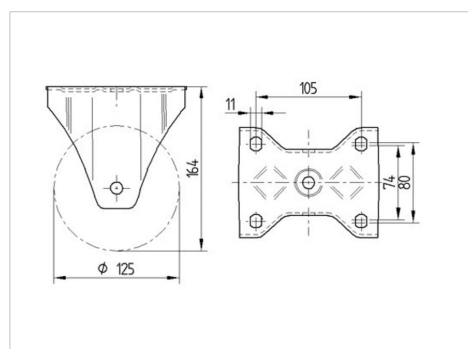

### Dados técnicos

Diâmetro da roda	125 mm
Largura da roda	50 mm
Largura da roda	117 mm
Medida da placa de fixação	137 x 117 mm
Distância de furação	105 x 80/75 mm
Diâmetro de furação	11 mm
Altura total	164 mm
Temperatura	- 30 / + 80 °C
Norma	EN 12532
Peso da roda	1.492 kg
Dureza da superfície de rodagem	Shore D 75
Capacidade de carga	700 kg
Cap. de carga estática	1400 kg

### Dimensions