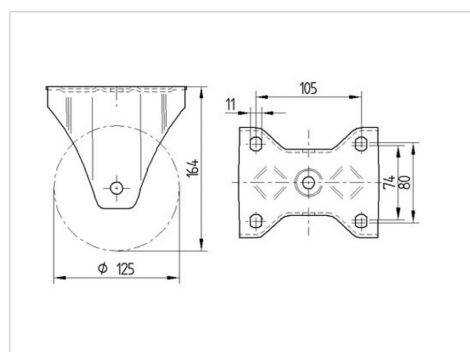

Dimensions

Advantages at a glance

Характеристики обертання	● ● ● ○ ○
Шум при переміщенні	● ○ ○ ○ ○
Тертя	● ● ● ● ●
Стойкий до корозії	● ● ● ○ ○