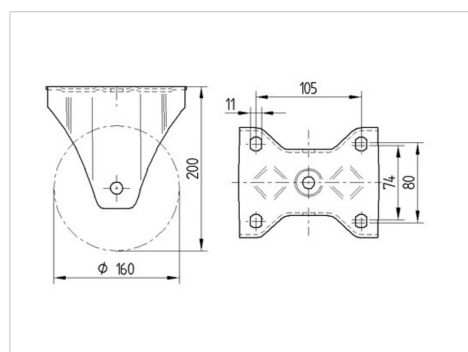

### Технически данни

Диаметър на колело	160 мм
Ширина на гумите	50 мм
Ширина на колелото	117 мм
Размер на планката	137 x 117 мм
Център на отвора на планката	105 x 80/75 мм
Отвор на планката	11 мм
Конструктивна височина	200 мм
Температура	- 30 / + 80 °C
Стандарт	EN 12532
Тегло	1.945 кг
Твърдост на работната повърхнина	Твърдост по Шор D 75
Динамична товароносимост	800 кг
Статична товароносимост	1600 кг

### Размери