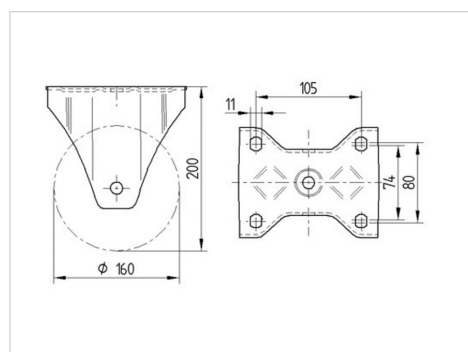

TENTE

BETTER MOBILITY. BETTER LIFE.

Obrázky se mohou lišit od skutečného produktu

Technické údaje

Průměr kolečka	160 mm
Šířka kola	50 mm
Šířka kolečka	117 mm
Velikost plotny	137 x 117 mm
Rozteč děr	105 x 80/75 mm
Průměr děr	11 mm
Stavební výška	200 mm
Teplota	- 30 / + 80 °C
Standard	EN 12532
Hmotnost	1.945 kg
Tvrdość běhounu	Shore D 75
Dynamická nosnost	800 kg
Statická nosnost	1600 kg

Vlastnosti

Valivý odpor	● ● ● ○ ○
Hlučnost pohybu	● ○ ○ ○ ○
Opotřebení	● ● ● ● ●
Ochrana proti korozi	● ● ● ○ ○

Dimensions

ZETA

4688TOO160P63

EAN 4031582308303

BETTER MOBILITY. BETTER LIFE.

Structure & Mounting