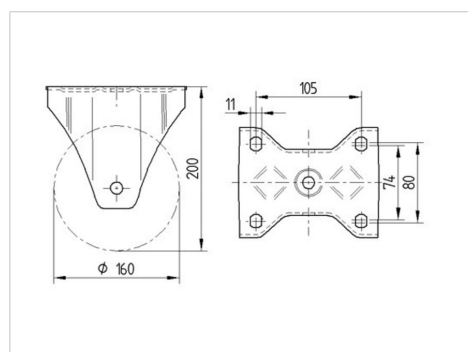

Dimensions

Advantages at a glance

Resistência de rolamento	● ● ● ○ ○
Ruído de movimento	● ○ ○ ○ ○
Desgaste	● ● ● ● ●
Protecção contra oxidação	● ● ● ○ ○