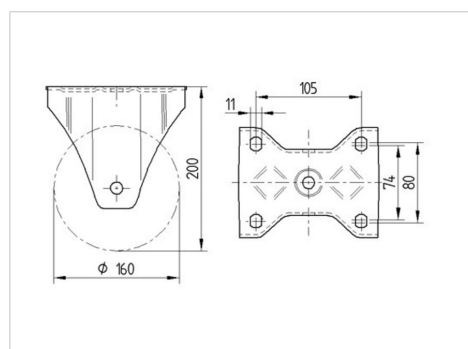

Dimensions

Advantages at a glance

Rezistență la rulare	● ● ● ○ ○
Zgomot de mișcare	● ○ ○ ○ ○
Uzare	● ● ● ● ●
Protecție împotriva ruginii	● ● ● ○ ○