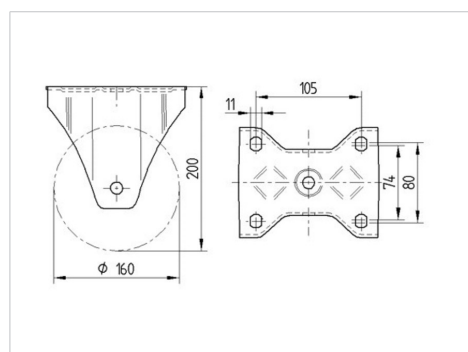

Dimensions

Advantages at a glance

Характеристики обертання	● ● ● ○ ○
Шум при переміщенні	● ○ ○ ○ ○
Тертя	● ● ● ● ●
Стійкий до корозії	● ● ● ○ ○