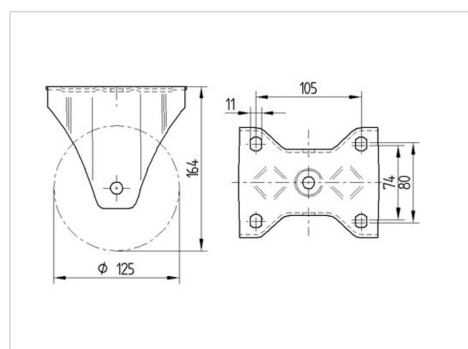

TENTE

BETTER MOBILITY. BETTER LIFE.

Obrázky se mohou lišit od skutečného produktu

Technické údaje

Průměr kolečka	125 mm
Šířka kola	50 mm
Šířka kolečka	117 mm
Velikost plotny	137 x 117 mm
Rozteč děr	105 x 80/75 mm
Průměr děr	11 mm
Stavební výška	164 mm
Teplota	- 30 / + 80 °C
Standard	EN 12532
Hmotnost	1.926 kg
Tvrdost běhounu	Shore D 75
Dynamická nosnost	700 kg
Statická nosnost	1400 kg

Vlastnosti

Valivý odpor	● ● ● ● ●
Hlučnost pohybu	● ○ ○ ○ ○
Opotřebení	● ● ● ● ●
Ochrana proti korozi	● ● ● ○ ○

Dimensions

ZETA

4688TOP125P63

EAN 4031582308310

BETTER MOBILITY. BETTER LIFE.

Structure & Mounting