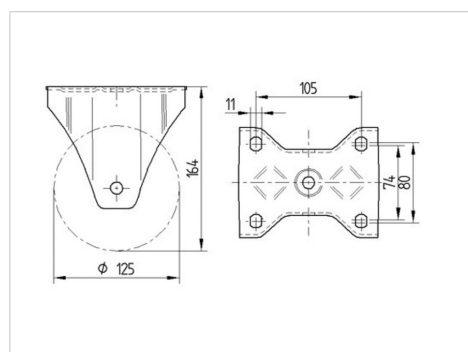

Dimensions

Advantages at a glance

Характеристики обертання	● ● ● ● ●
Шум при переміщенні	● ○ ○ ○ ○
Тертя	● ● ● ● ●
Стойкий до корозії	● ● ● ○ ○