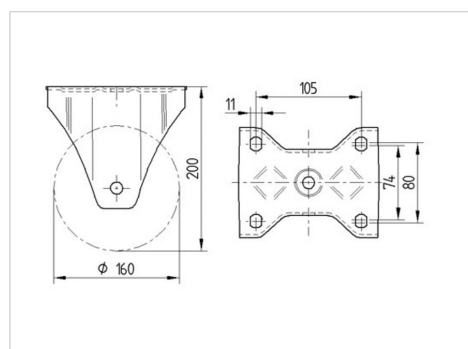

### Technické údaje

Průměr kolečka	160 mm
Šířka kola	50 mm
Šířka kolečka	117 mm
Velikost plotny	137 x 117 mm
Rozteč děr	105 x 80/75 mm
Průměr děr	11 mm
Stavební výška	200 mm
Teplota	- 30 / + 80 °C
Standard	EN 12532
Hmotnost	2.191 kg
Tvrdost běhounu	Shore D 75
Dynamická nosnost	800 kg
Statická nosnost	1600 kg

### Dimensions