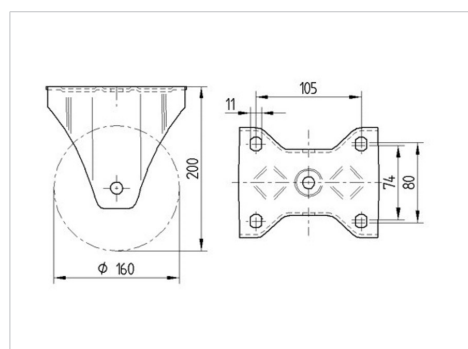

### Technische gegevens

Wieldiameter	160 mm
Wielbreedte	50 mm
Wielbreedte	117 mm
Plaatafmeting	137 x 117 mm
Boutgatafstand	105 x 80/75 mm
Bevestigingsgat	11 mm
Bouwhoogte	200 mm
Temperatuur	- 30 / + 80 °C
Standaard	EN 12532
Eigen gewicht	2.191 kg
Hardheid van de band	Shore D 75
Dyn. draagvermogen	800 kg
Statisch draagvermogen	1600 kg

### Afmetingen