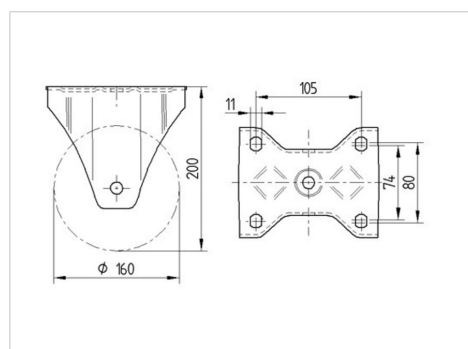

### Технічні характеристики

Діаметр колеса	160 MM
Ширина колеса	50 MM
ширина ролика	117 MM
розмір пластини	137 x 117 MM
Центри отворів диску	105 x 80/75 MM
Отвір диску	11 MM
Загальна висота	200 MM
Температура	- 30 / + 80 °C
Стандарт	EN 12532
Вага	2.191 кг
Міцність покриття	Міцність за Шором D 75
Вантажопідйомність	800 кг
допустиме навантаження (статичне)	1600 кг

### Dimensions