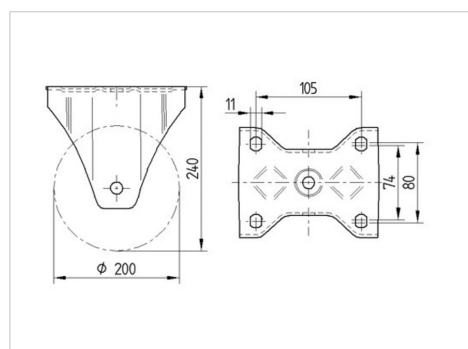

### Technické údaje

Průměr kolečka	200 mm
Šířka kola	46 mm
Šířka kolečka	117 mm
Velikost plotny	137 x 117 mm
Rozteč děr	105 x 80/75 mm
Průměr děr	11 mm
Stavební výška	240 mm
Teplota	- 30 / + 80 °C
Standard	EN 12532
Hmotnost	1.808 kg
Tvrdost běhounu	Shore D 75
Dynamická nosnost	600 kg
Statická nosnost	1200 kg

### Dimensions